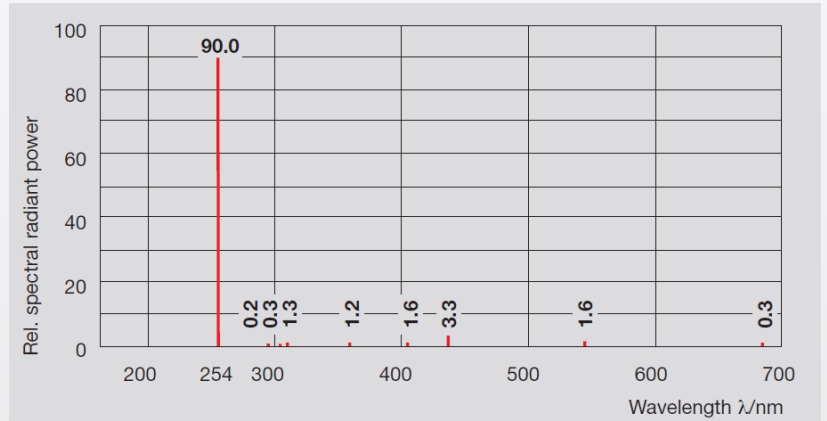

2 saat kullanım modunda havadaki virüs aerosollerinin deaktivasyonunda da etkilidir.

Ozonsuz, 254.7 nm dalga boyunda ışık veren UVC lambalar kullanılmaktadır.