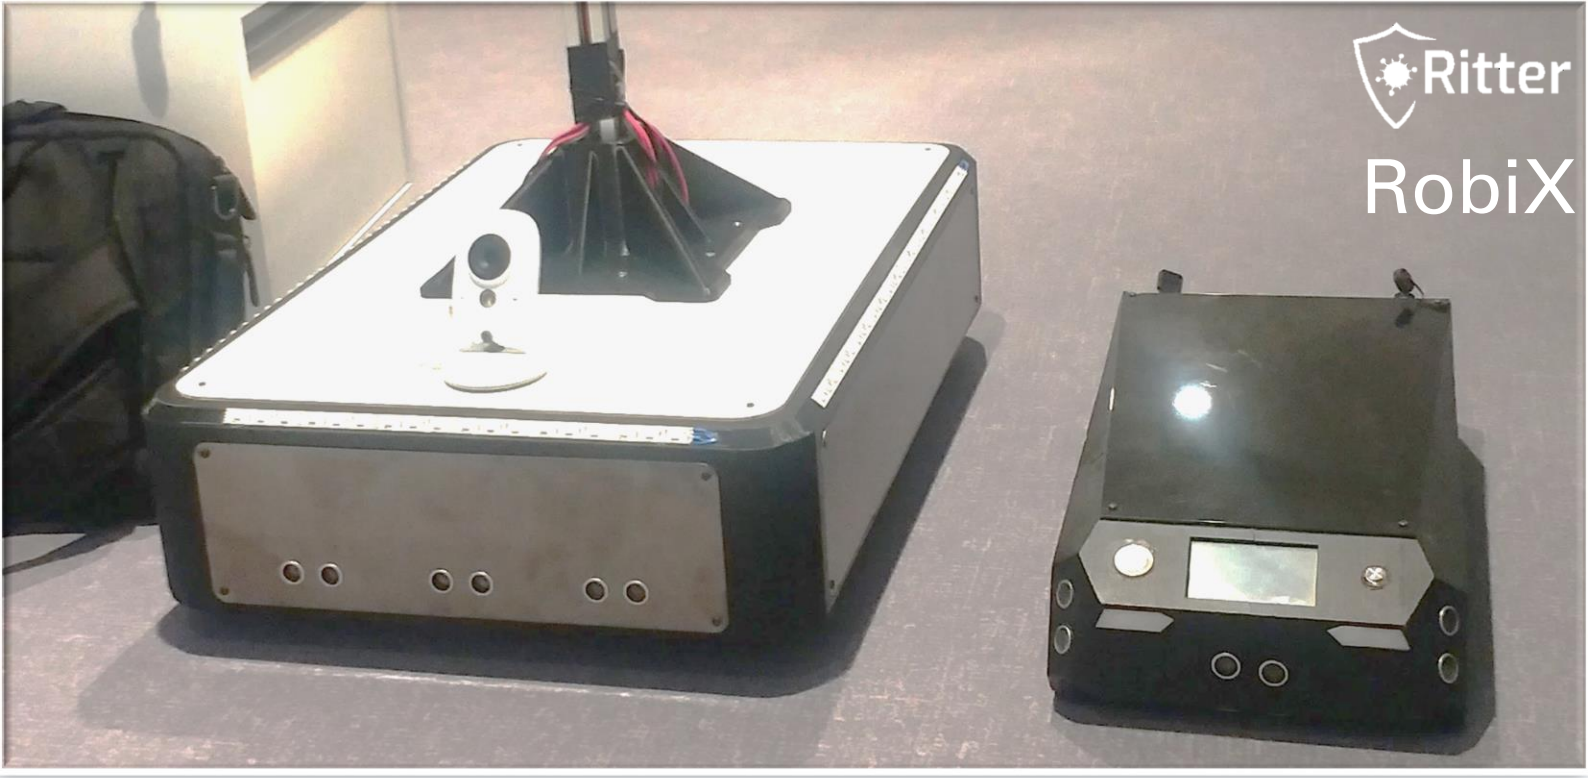

## Teknik Özellikler

Ölçüler	40x60x150cm
Ağırlık	30 kg
Etkin Menzil	3 metre
Lamba Gücü	90 W
Lamba Ömrü	9000 saat***
Hareket Tespiti	Dahili
Lamba Türü	Osram/Philips Germicidal UVC

2 saat kullanım modunda havadaki virüs aerosollerinin deaktivasyonunda da etkilidir.

Ozonsuz, 254.7 nm dalga boyunda ışık veren UVC lambalar kullanılmaktadır.

UVRobot; UVC ışık ile temassız ortam dezenfeksiyonu sağlar ve mikroorganizmaların %99.9'unu deaktif eder.\*

Korona virüs üzerinde de etkilidir.\*\*