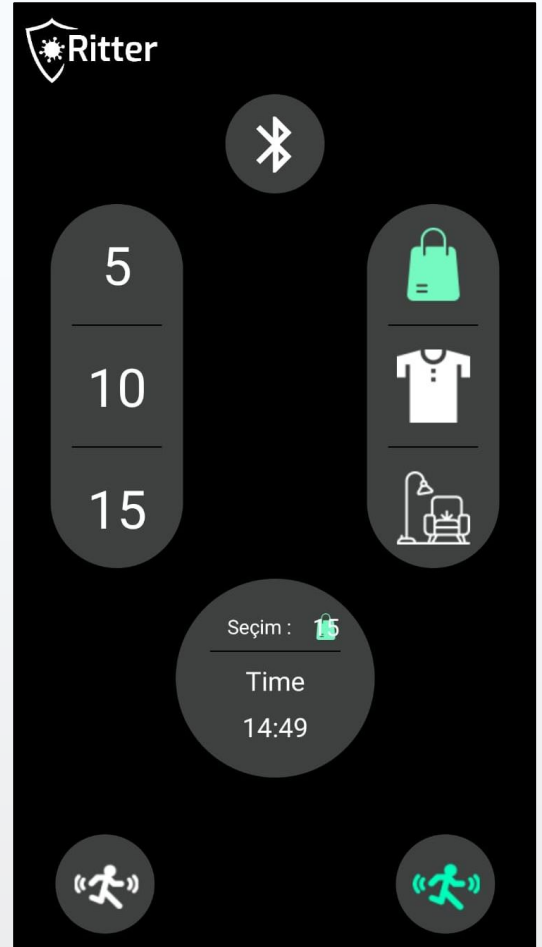

App Arayüzü

Teknik Özellikler

Ölçüler	120X120X700mm
Ağırlık	2,5 kg
Çalışma Süresi	90 dk
Lamba Gücü	15W
Lamba Ömrü	9000 saat***
Pil gücü	25W
Hareket Tespiti	Dahili
Lamba Türü	Osram/Philips Germicidal UVC